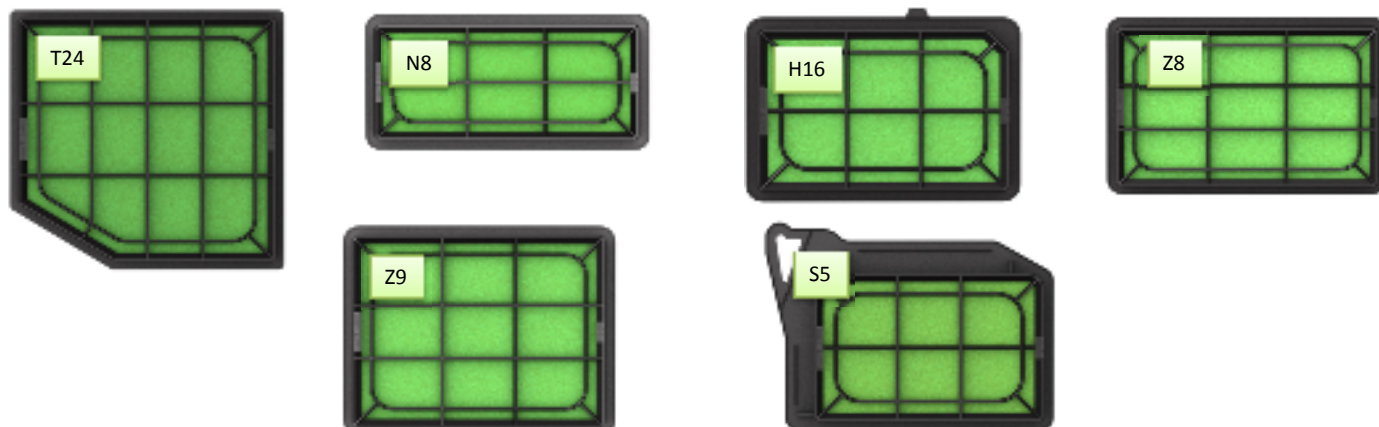

SUPER HYBRID FILTER

スーパーハイブリッドフィルター

Vehicle	Model	Engine	Year	Genuine P/N	Code No.	Price
GS450h.GS300h.GS350.GS250	GWL10.AWL10.GRL10 .GRL11.GRL15	2GR-FXE.4AR-FSE .2GR-FSE.4GR-FSE	11/12~	17801-31170	70017-AT024	
LEXUS IS300h.IS350.IS250	AVE30.GSE30.GSE31.GSE35	2AR-FSE.2GR-FSE.4GR-FSE	13/5~			
CROWN	AWS210.GRS21#	2AR-FSE.2GR-FSE.4GR-FSE	13/1~			
	GRS20#	2GR-FSE.3GR-FSE.4GR-FSE	08/2~12/12			
CROWN MAJESTA	GWS214	2GR-FXE	13/9~			
MARK X	GRX130.GRX133.GRX135	2GR-FSE.4GR-FSE	09/10~	17801-31100/17801-31170		
DAYZ	B21W	3B20 TURBO/NA	13/6~	16546-6A00B	70017-AN008	
DAYZ ROOX	B21A	3B20 TURBO/NA	14/2~			
MOCO	MG33S	R06A TURBO	11/2~	16546-4A00H	70017-AS005	
Ek Custom	B11W	3B20 TURBO/NA	13/6~	1500A600	70017-AN008	
Ek Wagon	B11W	3B20	13/6~			
Ek Space	B11A	3B20 TURBO/NA	14/2~			
FIT	GK3·GK4·GK5·GK6 GP5	L13B·L15B LEB-H1	13/9~	17220-5R0-008	70017-AH016	
VEZEL	RU1·RU2 RU3·RU4	L15B LEB-H1	13/12~			
AXELA	BMEFS	PE-VPR	13/11~	PE07-13-3A0A	70017-AZ008	
	BLFFP·BLFFW	PE-VPS	11/9~			
ATENZA	GJ5FP·GJ5FW GJEFP·GJEFW	PY-VPR/PE-VPR	12/11~			
	CX-5	KE5FW·KE5AW KEEFW·KEEAW	PY-VPS/PE-VPS			
PREMACY		CWFFW	PE-VPS			
BIANTE	CCFFW	PE-VPS	13/5~			
LAFESTA Highway Star	CWFFWN	PE-VPS	13/2~	16456-HA00C		
AXELA	BM2FS	SH-VPTR	13/11~	SH01-13-3A0A	70017-AZ009	
ATENZA	GJ2FP·GJ2FW	SH-VPTR	12/11~			
CX-5	KE2FW·KE2AW	SH-VPTS	12/2~			
FLAIR	MJ34S	R06A TURBO	12/10~	1A12-13-Z40	70017-AS005	
FLAIR CROSSOVER	MS31S	R06A TURBO	14/1~			
FLAIR WAGON	MM32S	R06A TURBO	13/4~	13780-50M50		
MR Wagon	MF33S	R06A TURBO	11/1~			
WAGON R	MH34S	R06A TURBO	12/9~			
HUSTLER	MR31S	R06A TURBO	13/12~			
SPACIA	MK32S	R06A TURBO	13/3~			