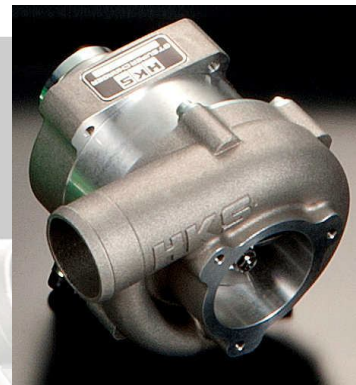

GT SUPER CHARGER

Универсальный компрессор GTS4015HP · GTS7040(L) · GTS8550 · GTS8555

Обновленный центробежный нагнетатель GTS7040L, легкий и компактный, выпущен в дополнение к существующей универсальной модели HKS GT S/C. Идеален для двигателей Honda обратного вращения или продольного расположения, где перед двигателем остается достаточное подкапотное пространство.

■ Свойства

- Центробежный нагнетатель с тяговым приводом нового поколения.
- Имеет небольшой вес; снижена пульсация выпуска воздуха.
- В новой разработке удалось уменьшить типичные для стандартного центробежного нагнетателя шумы шестерен; а также сделать компрессор менее габаритным при увеличении передаточного числа.
- Повышенная износостойкость; высокий КПД при малой нагрузке, что позволяет экономить топливо.

■ Комплектация

Основной блок компрессора, маслоохладитель, техническая жидкость Traction Fluid II, шланговое соединение в сборе для техжидкости (x 2), крепежные детали и пр.

❖ Шкив приобретается отдельно.

■ Гарантия

2 года после установки.

■ Спецификации GT S/C

Модель Ед-цы измер.	Макс. скорость лопасти крыльчатки	Макс. отношение давлений	Макс. воздушный поток	Диапазон мощности	Передаточное отношение	Вес блока
	об.в мин	-	м³/мин	л.с.	-	кг
GTS4015HP	110.000	2,6	8,1	100-150	9,875	3,5
GTS7040	110.000	2,5	22	150-400	9,444	4,2
GTS7040L	110.000	2,5	22	150-400	9,444	4,2
GTS8550	100.000	2,6	26	250-500	9,368	5,3
GTS8555	100.000	2,6	28	300-550	9,368	5,3

■ GTS4015HP в сборе

Изделие	Мощность	Артикул	Прим.
GTS4015HP	100-150	12002-AK005	Шкив не входит в комплект.

■ GTS7040(L) в сборе

Изделие	Мощность	Артикул	Прим.
GTS7040	150-400	12002-AK001	Шкив не входит в комплект.
GTS7040L	150-400	12002-AK007	Шкив не входит в комплект.

■ GTS8550/GTS8555 в сборе

Изделие	Мощность	Артикул	Прим.
GTS8550	250-500	12002-AK002	Шкив не входит в комплект.
GTS8555	300-550	12002-AK006	Шкив не входит в комплект.

❖ Блок компрессора, охладитель, маслосборник, тех.жидкость, шланг, крепежная арматура поставляются с каждым комплектом.

■ Шкив для GT S/C

Изделие	Спецификация	Артикул
Шкив (8Rib)	8Rib-80 мм	12999-AK001
	8Rib-85 мм	12999-AK002
	8Rib-90 мм	12999-AK003
	8Rib-95 мм	12999-AK004
	8Rib-100 мм	12999-AK005
	8Rib-110 мм	12999-AK006
	8Rib-120 мм	12999-AK007

ООО «Д В - А С »
Россия, г. Хабаровск
ул. Карла Маркса, 138А
Тел. +7 (4212) 78-98-58
<http://www.hks.su>